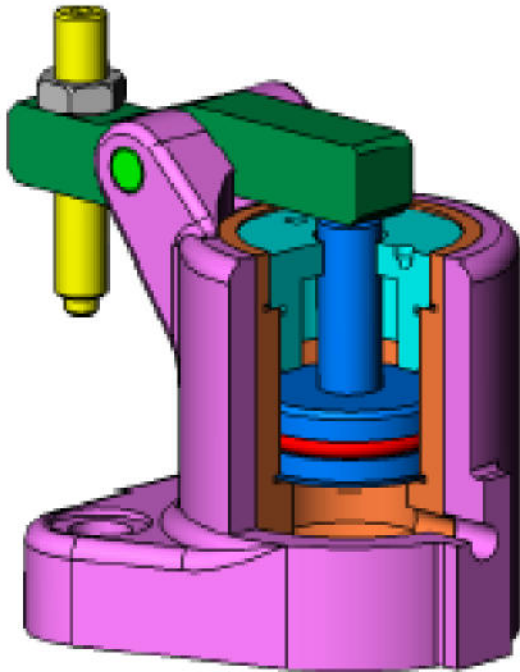

الملاحظات:

قامطة هيدروليكية

الموضوع : يمثل الجهاز المبين على الرسم التخطيطي لتحديد الموقع قامطة هيدروليكية تستعمل لشد القطع المراد تشغيلها .

رسم تخطيطي لتحديد الموقع

الرسم المفك

مستعينا بالرسم التجميعي الوثيقة 2

لون القطع على الرسم المفك مع ترقيمها

العمل المطلوب :

أجب على أسئلة التحليل التكنولوجي على الوثيقة
أتمم الرسم التعريفي ل :

- للذراع 4 على الوثائق 5/4
- الغطاء 6 على الوثيقة 5/5

الوثيقة 5/1

		برغـي	1	10
		صامـولة	1	9
		فاصـل	1	8
		نابـض	1	7
	S185	غطـاء	1	6
	C 40	محـور	1	5
	C 40	الـذراع	1	4
	C 40	مكـبس	1	3
	X 30 Cr 13	أسطوانة	1	2
	Al Si 10 Mg	الجسم	1	1
	المادة	التعـيينات	العدد	الرقم