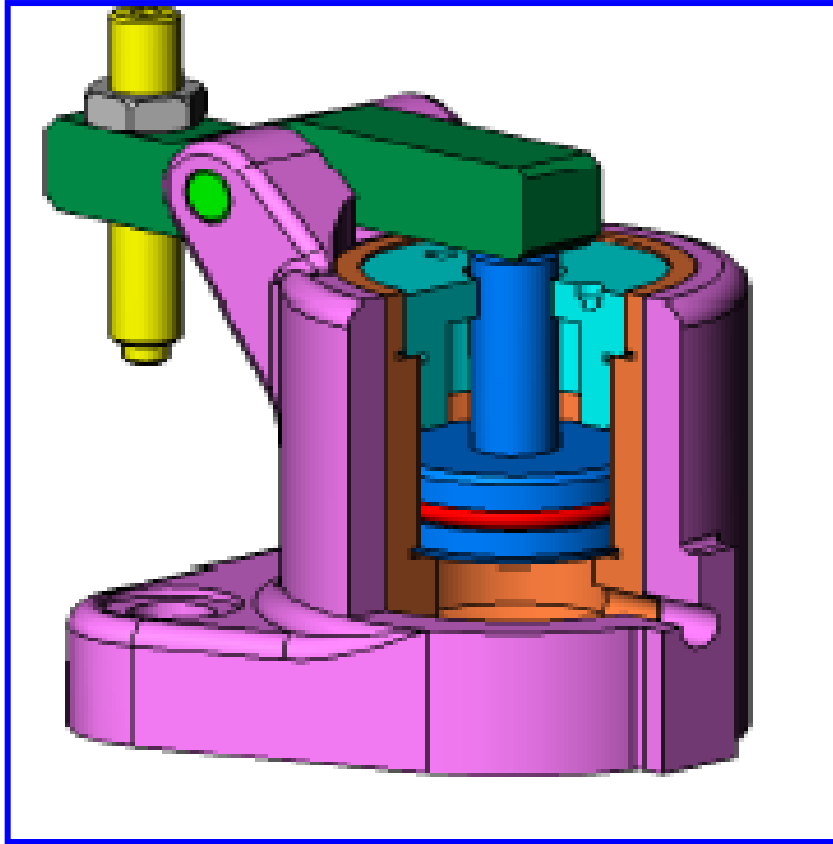

ثانوية رجائية علاوة سدراتة ولاية سوق اهراس

اختبار الثلاثي الثاني

السنة الثانية تقني رياضي
2017-2016

هندسة ميكانيكية

قائمة هيدروليكية

اللقب:

الإسم:

النقطة:

الملاحظات:

قامطة هيدروليكية

الموضوع : يمثل الجهاز المبين على الرسم التخطيطي لتحديد الموقع قامطة هيدروليكية تستعمل لشد القطع المراد تشغيلها .

رسم تخطيطي لتحديد الموقع

الرسم المفك

مستعينا بالرسم التجميعي الوثيقة 2

لون القطع على الرسم المفك مع ترقيمها

العمل المطلوب :

أجب على أسئلة التحليل التكنولوجي على الوثيقة
أتمم الرسم التعريفي ل :

- للذراع 4 على الوثائق 5/4
- الغطاء 6 على الوثيقة 5/5

الوثيقة 5/1

		برغـي	1	10
		صامـولة	1	9
		فاصـل	1	8
		نابـض	1	7
	S185	غطـاء	1	6
	C 40	محـور	1	5
	C 40	الـذراع	1	4
	C 40	مكـبس	1	3
	X 30 Cr 13	أسطوانة	1	2
	Al Si 10 Mg	الجسم	1	1
	المادة	التعـيينات	العدد	الرقم