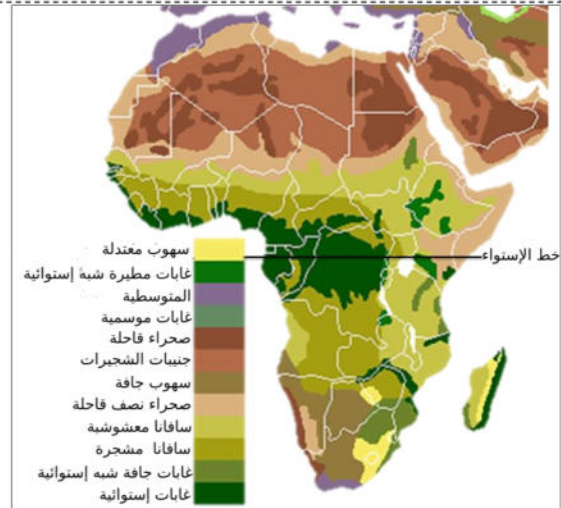

الجغرافيا: [07 نقاط]
الوضعية الأولى: [03 نقاط]

✓ تعتبر أوقيانوسيا قارة حديثة الاكتشاف

المطلوب:

[01.5 نقطة]

(1) - إربطي بين عناصر "أ" و"ب":

"ب"	"أ"
- أرض الجزر الصغيرة	ميلانيزيا
- أرض الجزر السوداء تشبها بالسكان السود للمنطقة	ميكرونيزيا
- أرض الجزر الكثيرة	بولينيزيا

[01.5 نقطة]

(2) - وقي على الخريطة المرفقة ما يلي :

- جزيرة نيوزيلندا / جزيرة غينيا الجديدة / المراعي في استراليا ،

الوضعية الإدماجية: [04 نقاط]

السياق:

- تتوسط قارة افريقيا قارات العالم الثلاث و تبلغ مساحتها 30 م كم2 إذ يقدر عدد سكانها ب: 1.1 مليار ن و كثافة سكانية تقدر ب36.6 ن/كم2.

السندات:

السند 01:

السند 03:

السند 02:

التعليمة:

- بناءً على السندات "3.2.1" ومكتسباتك القبلية أكتبي فقرة من 12 أسطر تتحدثين فيها عن توزيع السكان في القارة .

ملاحظة: ارفاق الخطة المتبعة للموضعية ضرورية

أدعوا الله لكن بالتوفيق والنجاح