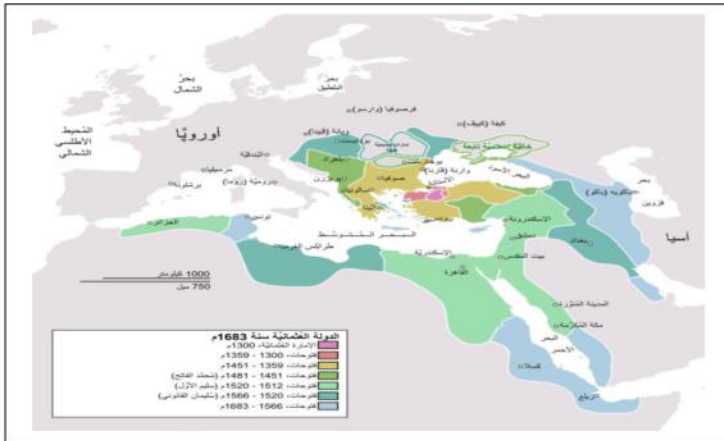

التاريخ: [12 نقطة]

الوضعية الأولى:

[03.5 ن]

" ..... لم يتم فتحها الا بعد عدة محاولات عديدة ، حيث اتجهت انظار العثمانيين إليها منذ 1400 م وتوالت محاولات فتحها بحصارها سنة 1410 م و 1422 م .....".

المطلوب:

- ما اسم المنطقة التي يتحدث عنها النص ؟ [0.5 ن]
- على يد من تم فتحها ، و متى كان ذلك ؟ [01.5 ن]
- بيئي الأهمية التاريخية لفتح تلك المنطقة ؟ [01.5 ن]

الوضعية الثانية:

- تمثل الخريطة التاريخية الاحداث والوقائع التي قام بها الانسان في الماضي في مجال جغرافي محدد : اذكر (03) أدوار للخريطة التاريخية ؟ [01.25 ن]
- . جاء في أهميتها : " وسيلة تبليغ وربط الماضي بالحاضر " أشرح ذلك ؟ [01.25 ن]

الوضعية الإدماجية : [04نقاط]

السياق: عرضت قناة الجزيرة الوثائقية شريطا تاريخيا حول الدولة العثمانية وتحدثت عن باعها الكبير في إحياء مجد الخلافة الإسلامية من جديد ، ونشر الإسلام في أصقاع العالم واستمر وجودها أكثر من (6) قرون .

السندات:

السند 02: