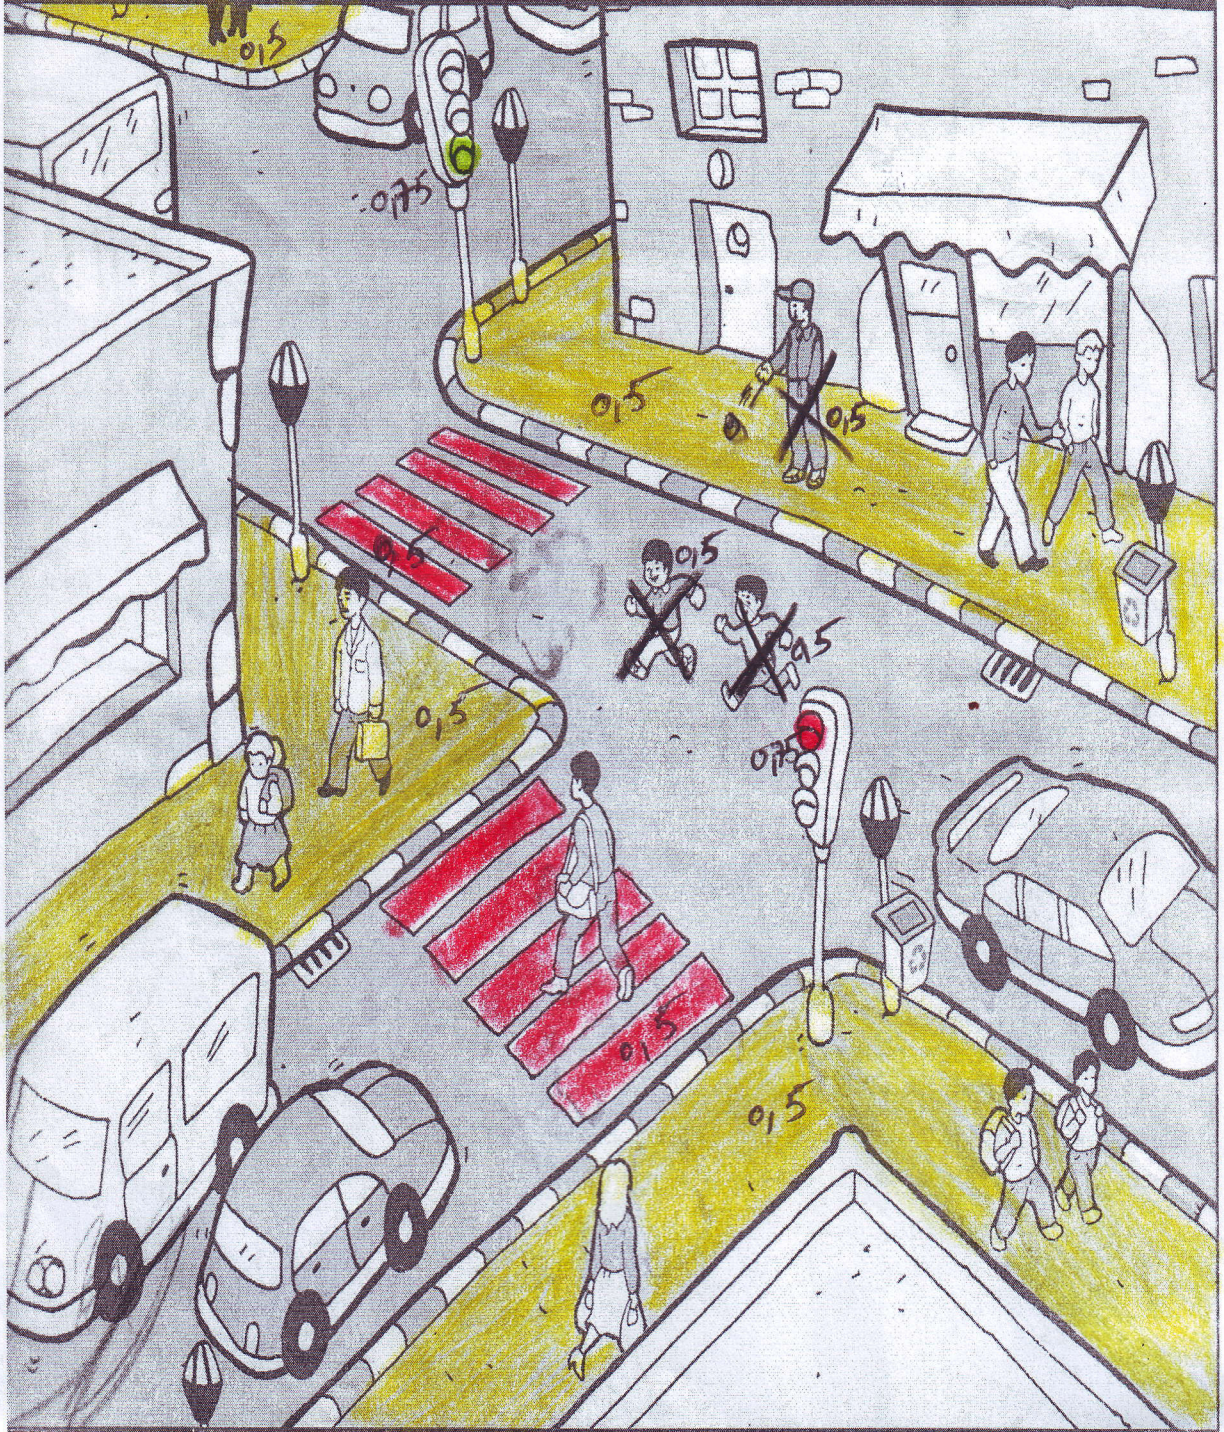

4- أرسم القرص المناسب للسلوك

التربية المدنية

1- ألون الرصيف بالأصفر (2ن) و ممر الراجلين بالأحمر (1ن)

2- أشطب على الطفل الذي سلوكه سلبي (1,5ن)

3- ألاحظ جيدا المشهد ثم ألون أضواء المرور بالألوان المناسبة (1.5ن)